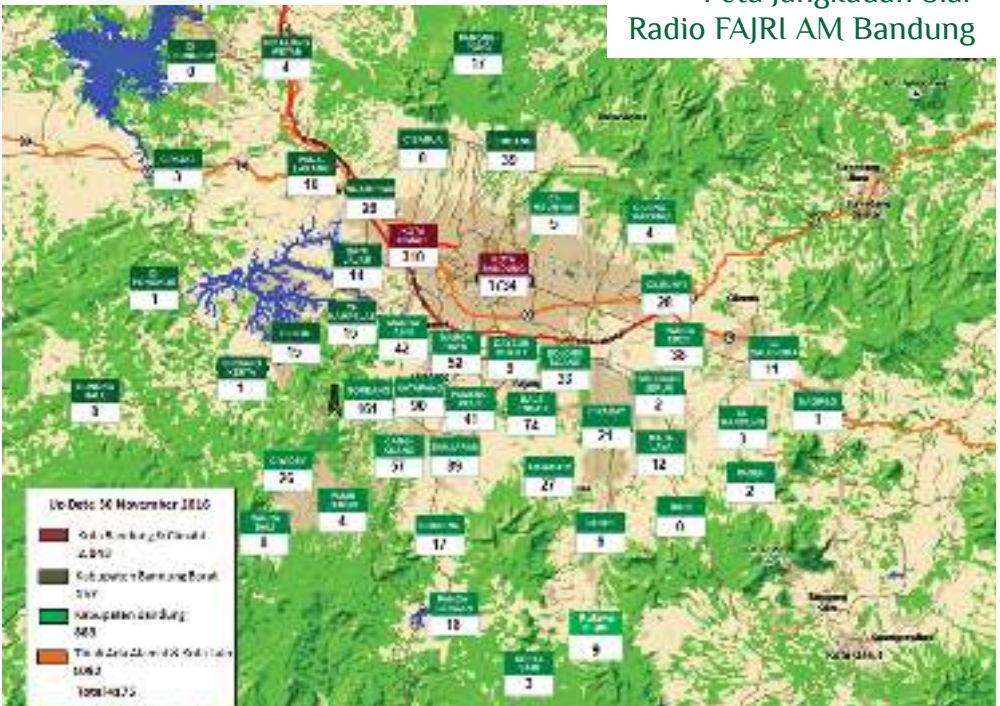

Radio FAJRI AM Bandung

Radio SALAM FM Sukabumi

Radio SIMPATI FM Cirebon

Peta Jangkauan Siar Radio FAJRI FM Bogor

Peta Jangkauan Siar Radio FAJRI AM Bandung

Peta Jangkauan Siar
Radio SALAM FM Sukabumi

Peta Jangkauan Siar
Radio SIMPATI FM Cirebon