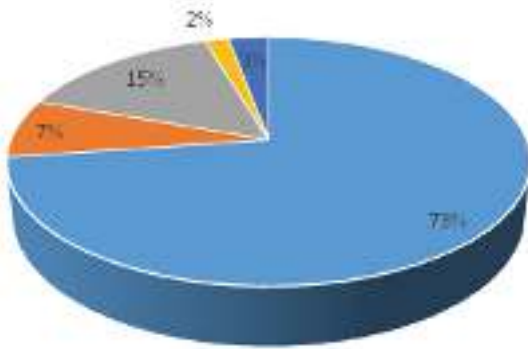

Diagram Penyaluran Donasi Dakwah Radio FAJRI FM

- Oprasional Radio Dakwah (FAJRI FM dan Cabang-Cabangnya)
- Oprasional YALIFA
- Akuisisi Pembukaan Radio SIMPATI FM Cirebon
- Sosial Kemanusiaan (Santunan Dhu'afa, Yatim dan Qurban)
- Saldo

Laporan Keuangan YALIFA Tahun 2016

Pemasukan		Rp	4,930,015,988
Saldo th. 2015	Rp	145,963,813	
Donasi 2016	Rp	4,784,052,175	
Pengeluaran		Rp	4,785,014,864
Oprasional Radio Dakwah (Fajri dan Cabang-cabangnya)	Rp	3,587,233,177	
Oprasional YALIFA	Rp	378,451,367	
Akuisisi Radio Simpati FM Cirebon	Rp	734,586,600	
Sosial Kemanusiaan (Santunan Dhu'afa, Yatim dan Qurban)	Rp	84,743,720	
Saldo			Rp 145,001,124

Salurkan zakat, infak, sedekah dan wakaf Anda untuk pembiayaan radio dakwah ke nomor rekening di bawah ini:

Bank Syariah Mandiri No. Rek. 7068 790 268

Bank Muamalat No. Rek. 121 007 6294

Bank BNI Syariah No. Rek. 033 596 2322

Bank BCA No. Rek. 095 319 5957

Bank BRI Syariah No. Rek. 2102 100 993

a.n. Yayasan Peduli Fajar Imani

Informasi dan Konfirmasi

Tlp/WA: 0852 1820 8707 BB: 5E83BB05