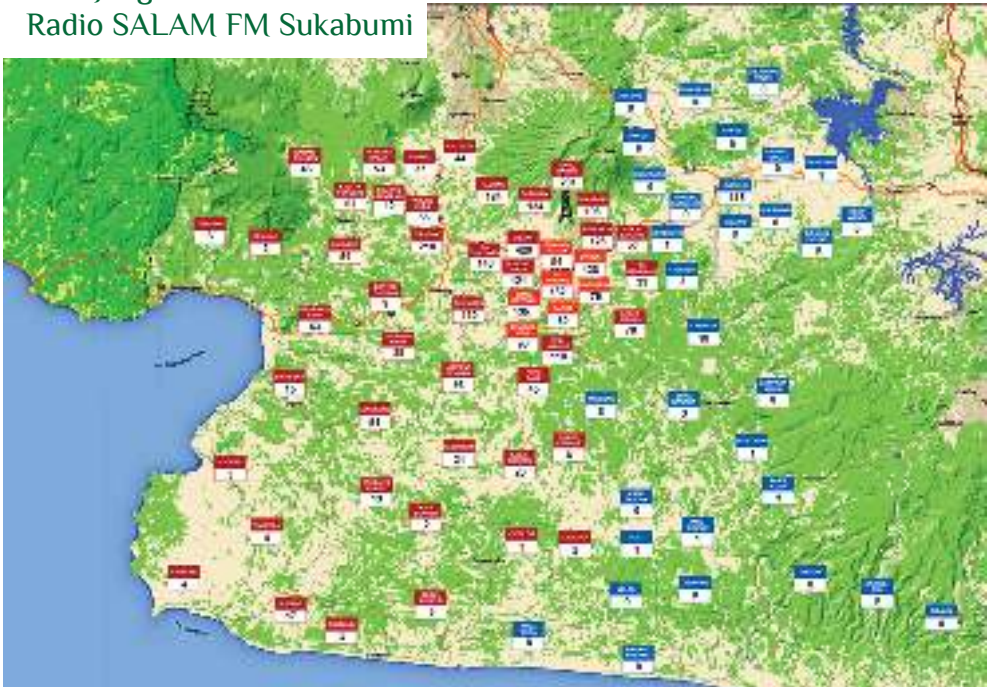

Radio FAJRI AM Bandung

Radio SALAM FM Sukabumi

Radio SIMPATI FM Cirebon

Peta Jangkauan Siar Radio FAJRI FM Bogor

Peta Jangkauan Siar Radio FAJRI AM Bandung

Peta Jangkauan Siar
Radio SALAM FM Sukabumi

Peta Jangkauan Siar
Radio SIMPATI FM Cirebon