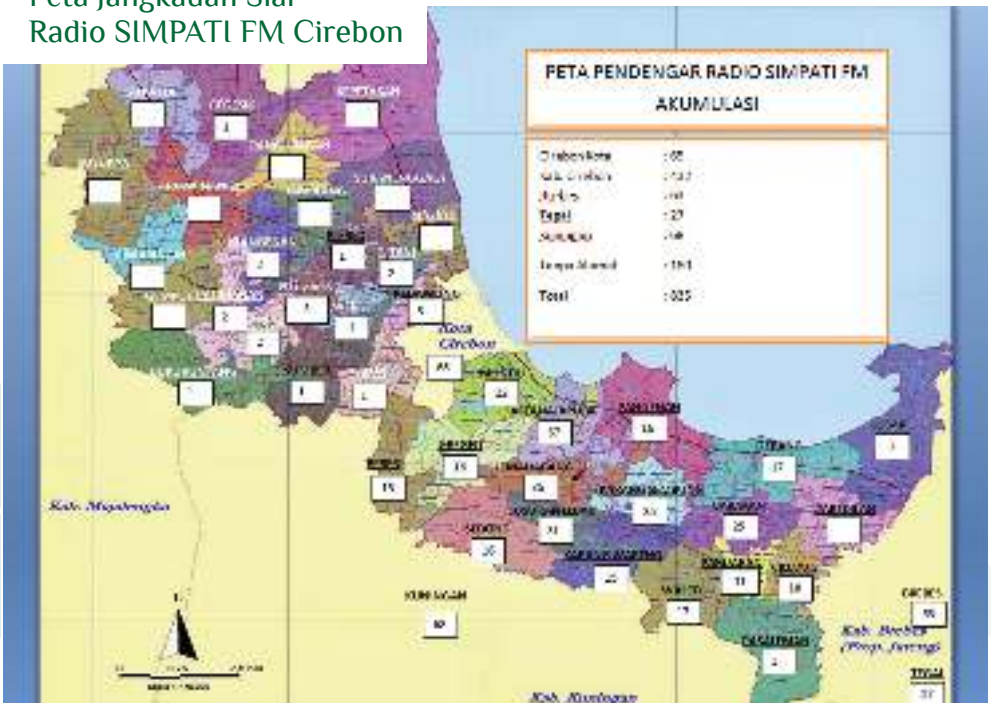

Radio FAJRI AM Bandung

Radio SALAM FM Sukabumi

Radio SIMPATI FM Cirebon

Peta Jangkauan Siar Radio FAJRI FM Bogor

Peta Jangkauan Siar Radio FAJRI AM Bandung

Peta Jangkauan Siar
Radio SALAM FM Sukabumi

Peta Jangkauan Siar
Radio SIMPATI FM Cirebon

Kajian Bulanan

Kajian rutin bulanan bersama radio Fajri dalam satu wadah bernama Fokus (Forum komunikasi pendengar radio fajri), Alhamdulillah diadakan di beberapa kota diantaranya Bogor, Depok, Tangerang, Bekasi dan Serang. Selain itu juga kajian rutin bulanan di selenggarakan di radio-radio cabang seperti Bandung, Sukabumi dan Cirebon.